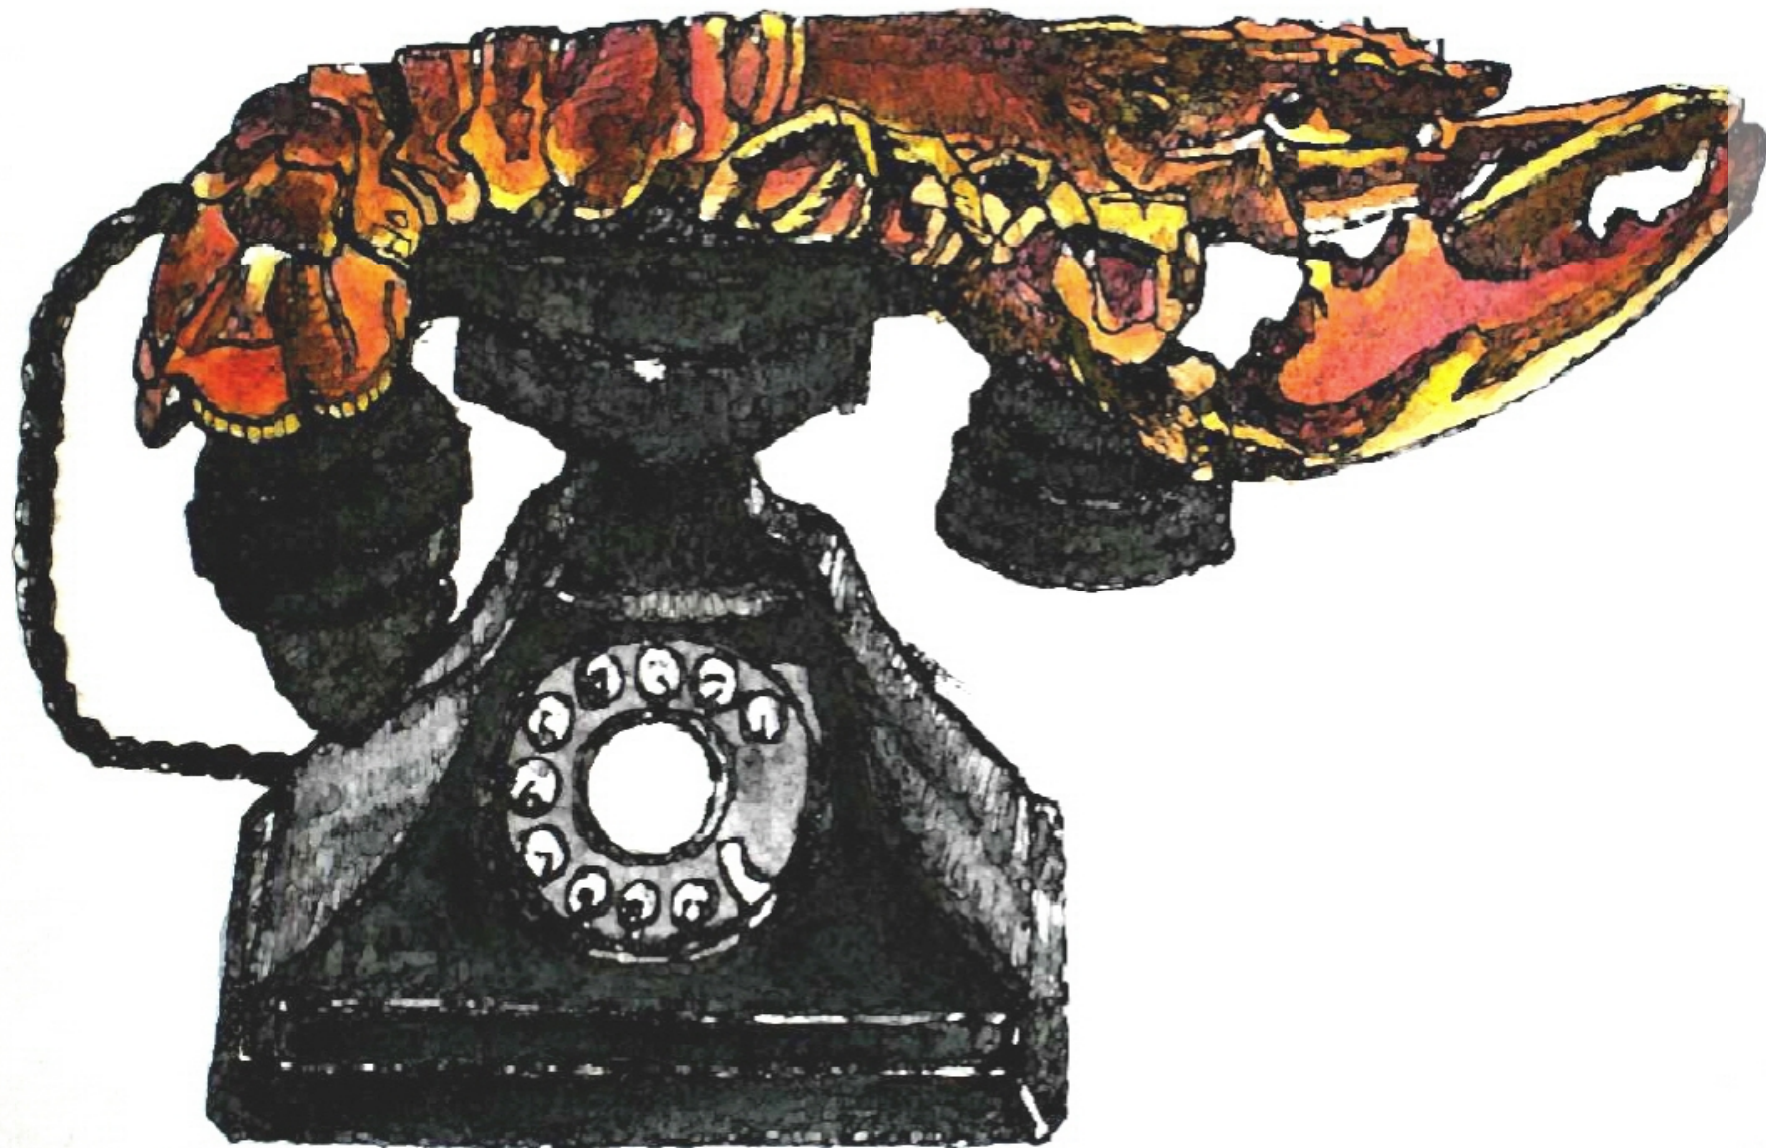

Abb. 35 Ex / 47 | Hummer-Telefon (1936) nach S. Dali, Surrealismus, Tintenstift auf Malpapier, Kolorierung, 30 x 20 cm, 2015

Hummer-Telefon, um 1936, S. Dalí (1904-1989)

um 1936, S. D